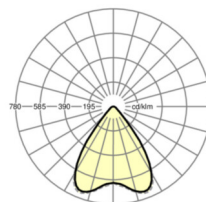

TECHNIKA ŚWIETLNA

Wyposażenie	LED, współczynnik oddawania barw/kolor światła CRI ≥ 80 / 4000K
Tolerancja koloru (MacAdam)	3SDCM
Bezpieczeństwo fotobiologiczne (Oprawa)	RG1
Nominalny strumień świetlny	5880lm
Trwałość LED	60000h L80/B10 (Tq 55°C), 85000h L80/B10 (Tq 25°C), 100000h L80/B50 (Tq 25°C)
Wydajność oprawy	164lm/W
Kąt rozsyłu światła	80° (C0) / 80° (C90)
UGR pop./pod.	18.3 / 18.6

DEEP-LINK

<https://www.regiolum.de/pl/article/37470146630>

Odnośnik	LED 6000lm 840
ηLB	100 %
Φ ↓/↑	100 % / 0 %
UGR pop./pod.	18.3 / 18.6

MECHANIKA

Kolor obudowy	biały beskidzki RAL 9016
Wymiary (DxSzxW/ŚrxW)	688mm x 196mm x 83mm
Masa (netto)	4.6kg
Rodzaj montażu	Montaż pojedynczy zwieszakowy

Wymiary

L	688 mm	Długość
B	196 mm	Szerokość
H	83 mm	Wysokość
A1	480 mm	Odstęp mocowań przy montażu pojedynczym
P min	100 mm	Minimalna długość wieszaka