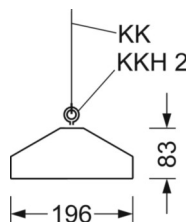

TECHNIKA ŚWIETLNA

Wyposażenie	LED, współczynnik oddawania barw/kolor światła CRI ≥ 80 / 4000K
Tolerancja koloru (MacAdam)	3SDCM
Bezpieczeństwo fotobiologiczne (Oprawa)	RG1
Nominalny strumień świetlny	5880lm
Trwałość LED	60000h L80/B10 (Tq 55°C), 85000h L80/B10 (Tq 25°C), 100000h L80/B50 (Tq 25°C)
Wydajność oprawy	164lm/W
Kąt rozsyłu światła	80° (C0) / 80° (C90)
UGR pop./pod.	18.3 / 18.6

DEEP-LINK

<https://www.regiolum.de/pl/article/37470146630>

Odnośnik	LED 6000lm 840
ηLB	100 %
Φ ↓/↑	100 % / 0 %
UGR pop./pod.	18.3 / 18.6

MECHANIKA

Kolor obudowy	biały beskidzki RAL 9016
Wymiary (DxSzxW/ŚrxW)	688mm x 196mm x 83mm
Masa (netto)	4.6kg
Rodzaj montażu	Montaż pojedynczy zwieszakowy

Wymiary

L	688 mm	Długość
B	196 mm	Szerokość
H	83 mm	Wysokość
A1	480 mm	Odstęp mocowań przy montażu pojedynczym
P min	100 mm	Minimalna długość wieszaka